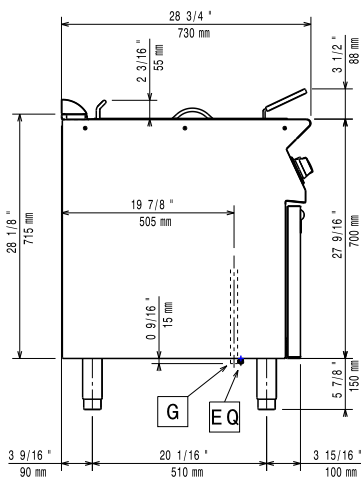

Zij aanzicht

EQ = Equipotentiaal schroef
G = Gas aansluiting