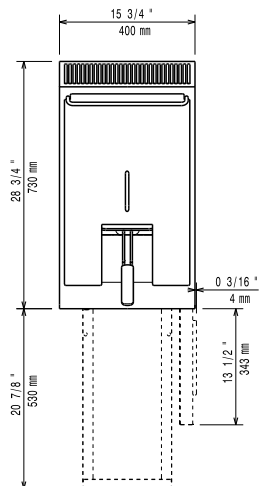

Front aanzicht

Zij aanzicht

EQ = Equipotentiaal schroef
 G = Gas aansluiting

Boven aanzicht

Gas

Gas vermogen:	7 kW
371068 (E7FRGD1BF0)	Aardgas
Standaard gas toelevering	LPG; Natural Gas
Gassoort optie:	1/2"
Gas aansluiting:	

Algemene Gegevens:

Effectieve kuip afmetingen, breedte:	240 mm
Effectieve kuip afmetingen, hoogte:	235 mm
Effectieve kuip afmetingen, diepte:	380 mm
Kuip capaciteit:	5.5 lt MIN; 7 lt MAX
Thermostaat instelling:	105 °C MIN; 185 °C MAX
Gewicht, netto:	40 kg
Transport gewicht:	48 kg
Transport hoogte:	1120 mm
Transport lengte:	460 mm
Transport breedte:	820 mm
Transport volume:	0.42 m ³
[NOT TRANSLATED]	N7FG