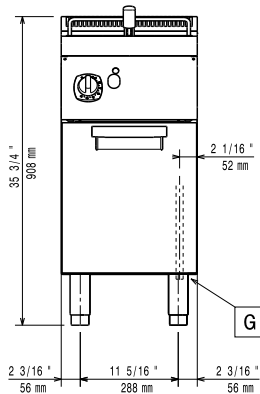

Front aanzicht